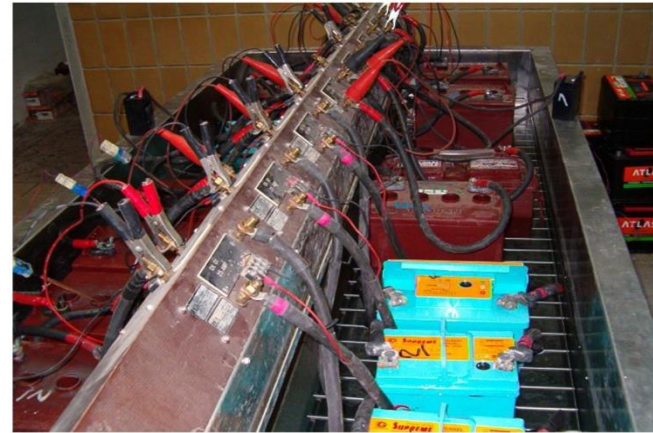

معامل اختبارات البطاريات الحامضية والقلووية