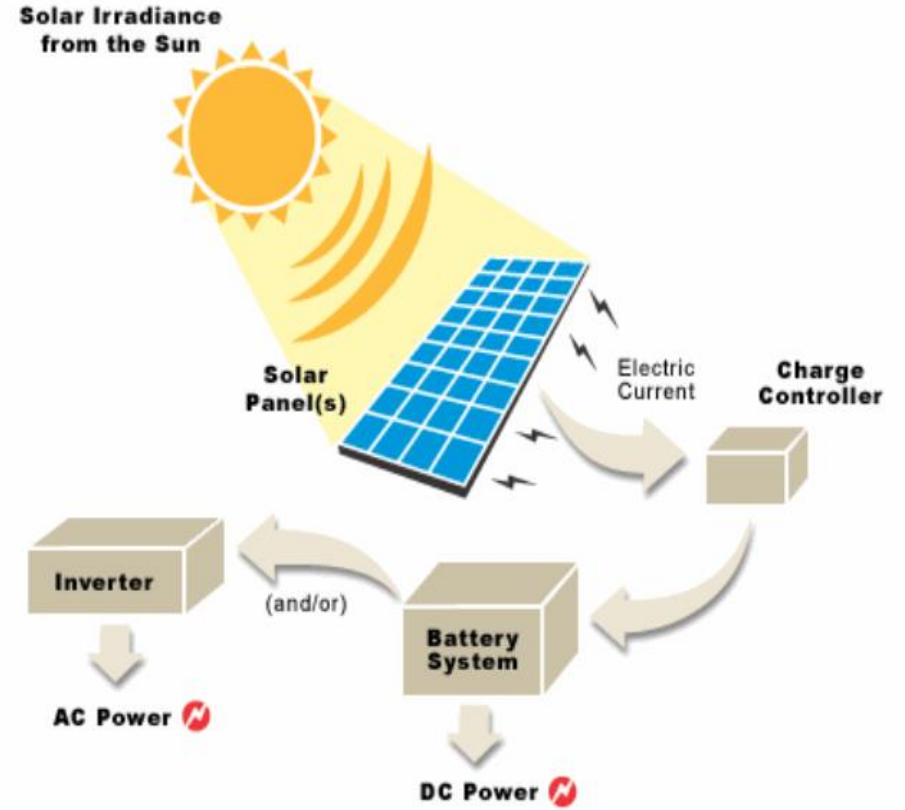

وزارة الزراعة

“تابع” قرية إمبرك - محافظة البحر الأحمر مشروع الخطة العاجلة لتنمية حلايب وشلاتين

إضاءة مباني القرية بالطاقة الشمسية

وزارة الزراعة

“تابع” قرية إمبرك - محافظة البحر الأحمر مشروع الخطة العاجلة لتنمية حلايب وشلاتين

إضاءه مباني القرية بالطاقة الشمسية

وحدة إستنبات الشعير

وزارة الزراعة

“تابع” مشروع الخطة العاجلة لتنمية حلايب وشلاتين بئر حوضين يدار بالطاقة الشمسية

وزارة الزراعة

“تابع” مشروع الخطة العاجلة لتنمية حلايب وشلاتين بئر حوضين يدار بالطاقة الشمسية

وزارة الزراعة

“تابع” مشروع الخطة العاجلة لتنمية حليب وشلاتين
توريد عدد (10) وحدات طاقة شمسية (950 وات/يوم) لزوم إضاءة قرية إمبرك

وزارة الزراعة

“تابع” مشروع الخطة العاجلة لتنمية حلايب وشلاتين بئر حوضين يدار بالطاقة الشمسية